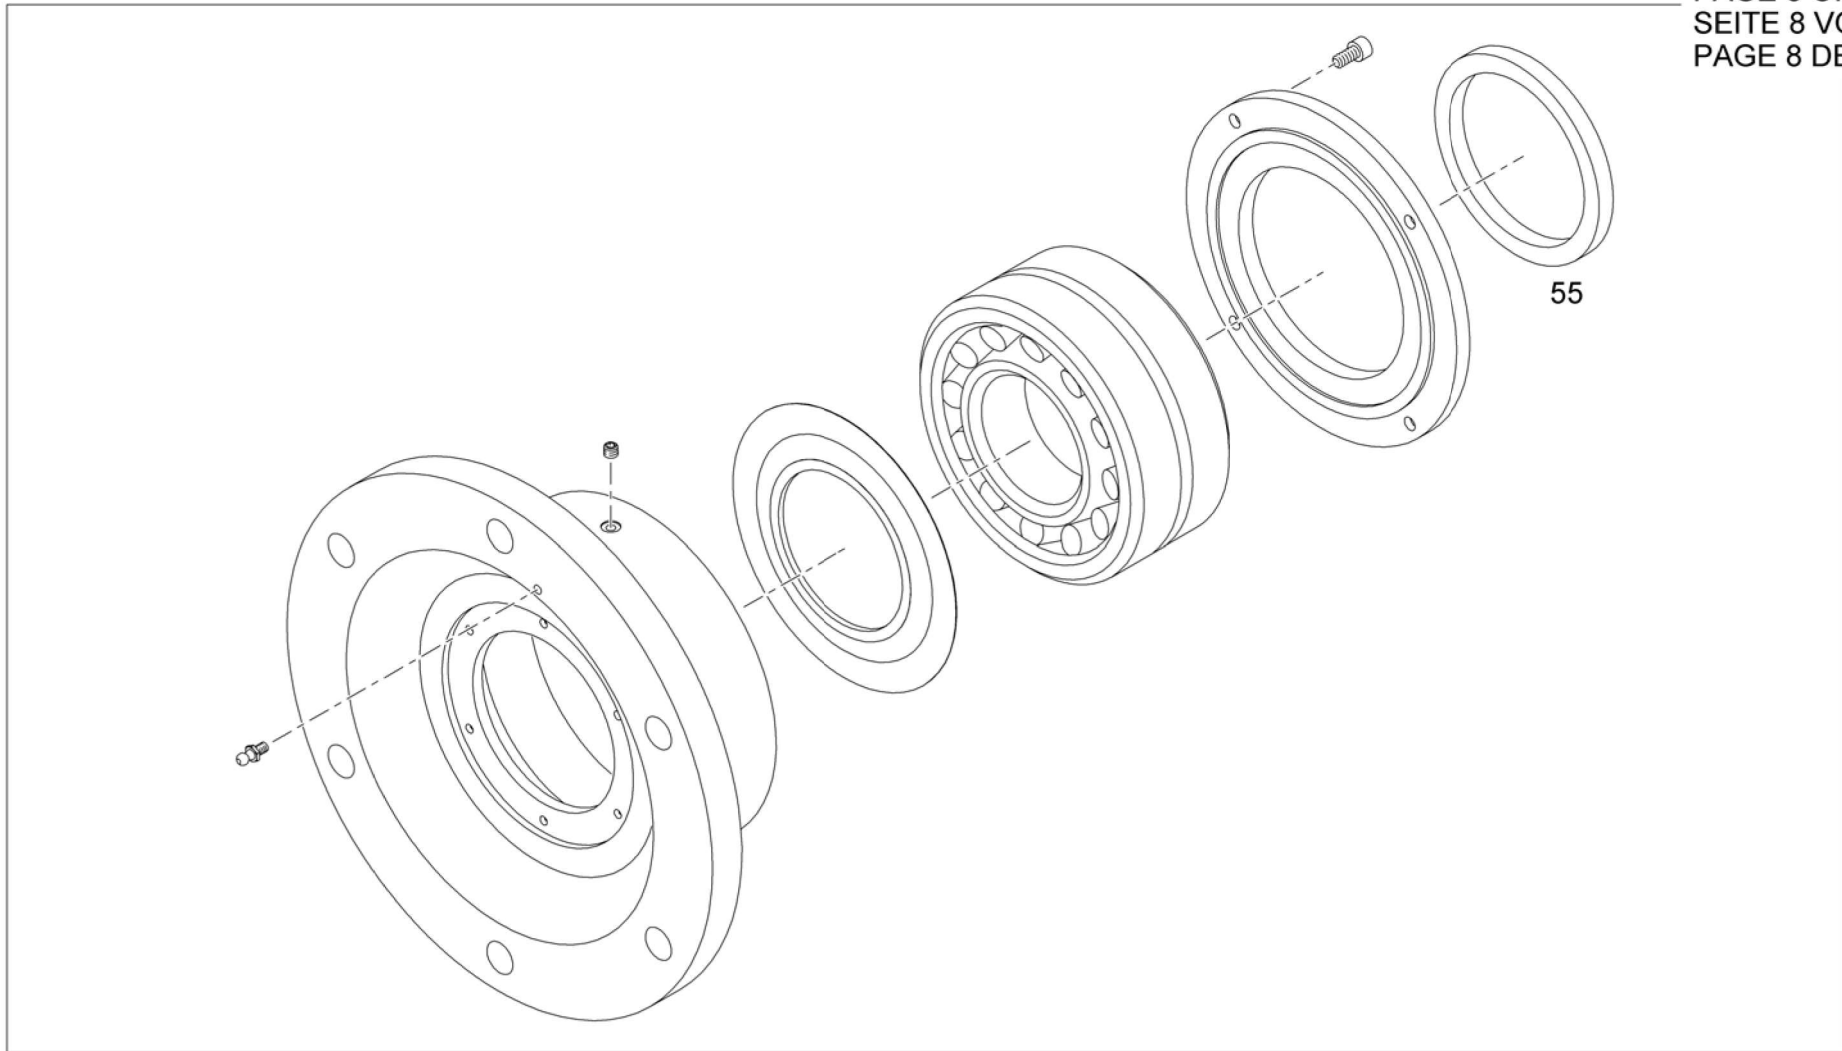

WINCH ASSY
SEILWINDE KPL
TREUIL CPL

from No / up to No

Figure
Bild
Figure

TADANO
99707070472

PAGE 8 OF 11
SEITE 8 VON 11
PAGE 8 DE 11