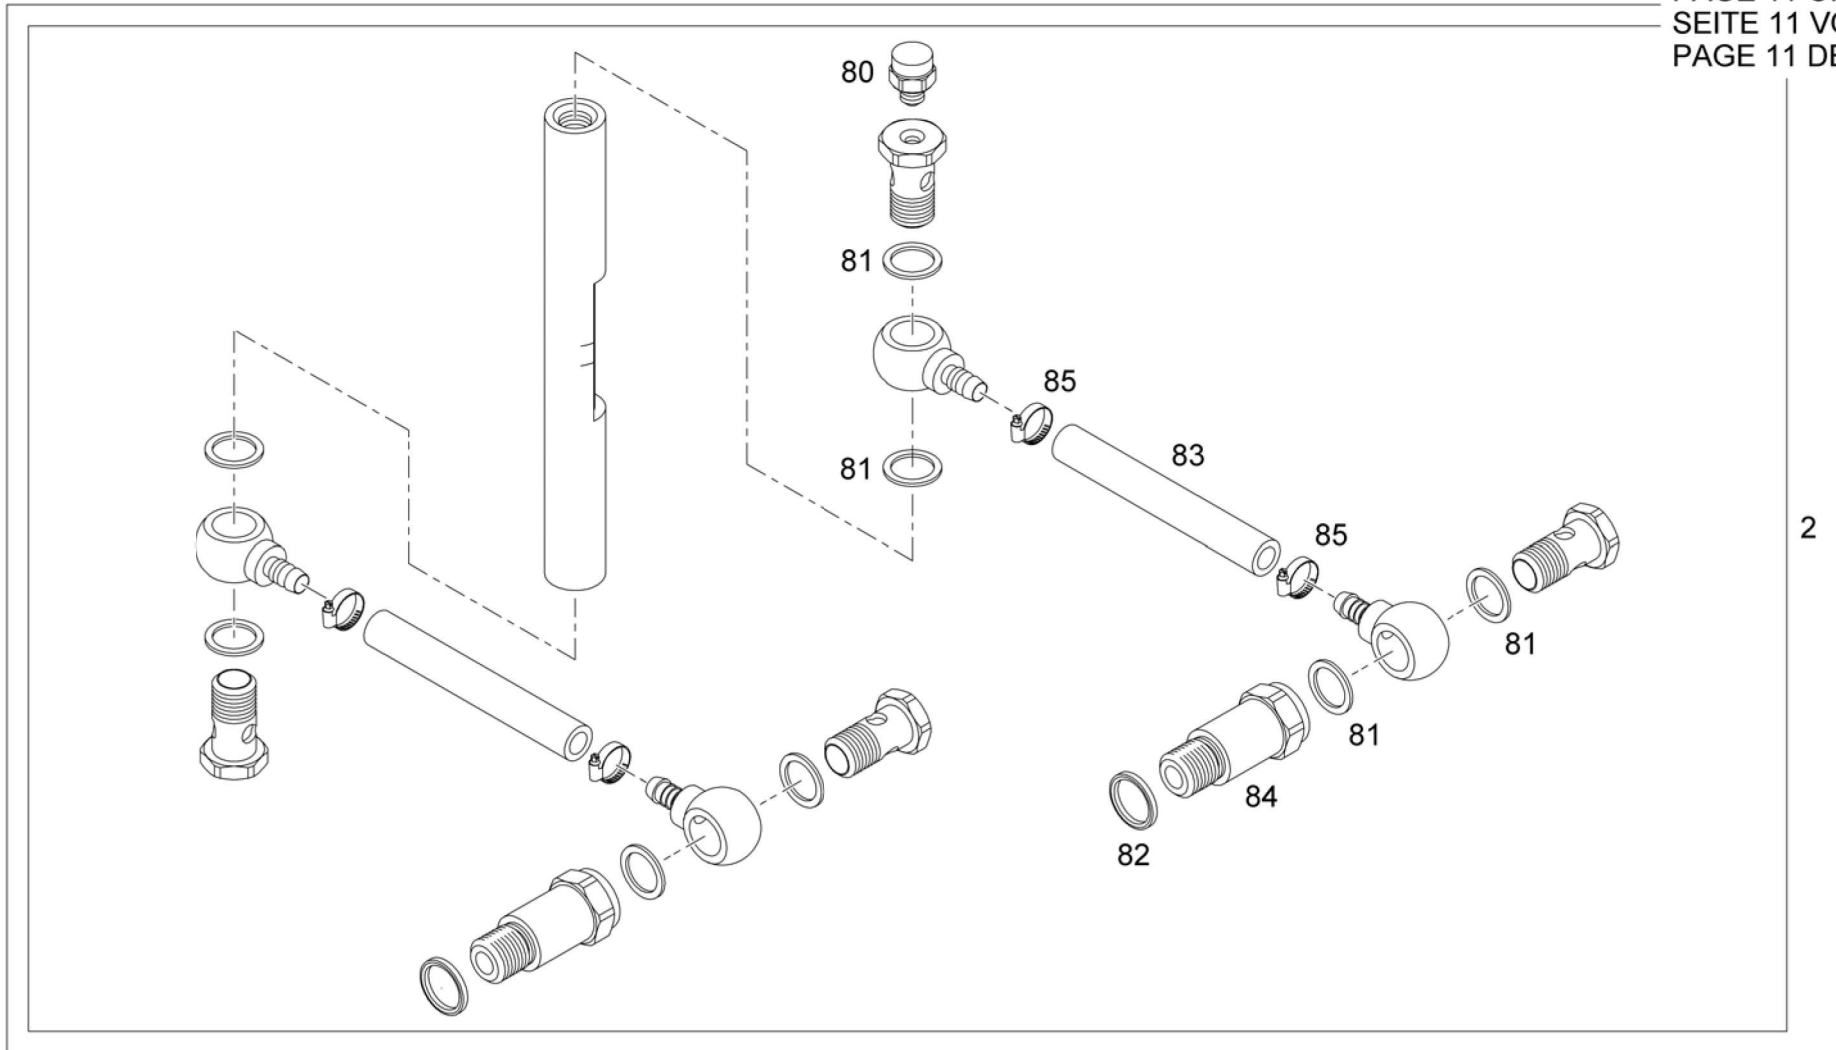

100

WINCH ASSY
SEILWINDE KPL
TREUIL CPL

from No / up to No

Figure
Bild
Figure

TADANO
99707070472

PAGE 7 OF 11
SEITE 7 VON 11
PAGE 7 DE 11

WINCH ASSY
SEILWINDE KPL
TREUIL CPL

from No / up to No

Figure
Bild
Figure

TADANO
99707070472

PAGE 8 OF 11
SEITE 8 VON 11
PAGE 8 DE 11

1 100

1 100

2 100