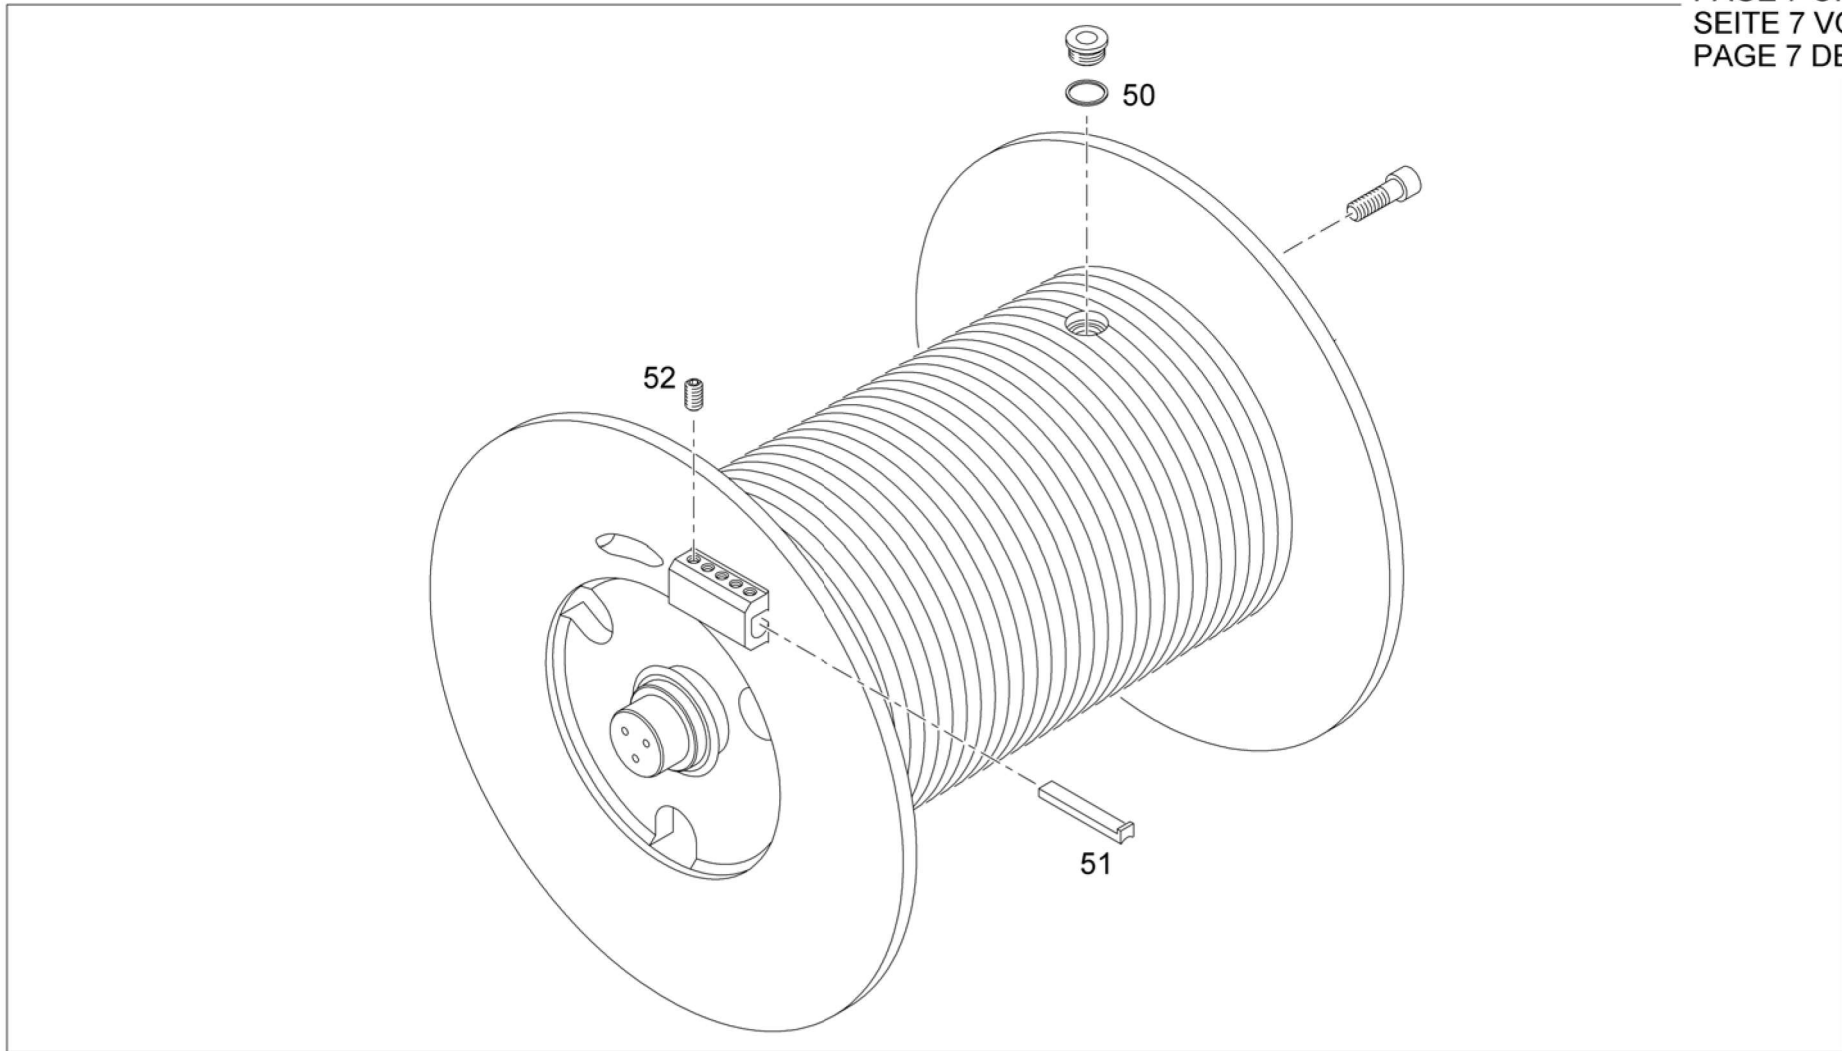

100

WINCH ASSY
SEILWINDE KPL
TREUIL CPL

from No / up to No

Figure
Bild
Figure

TADANO
99707070472

PAGE 7 OF 11
SEITE 7 VON 11
PAGE 7 DE 11

WINCH ASSY
SEILWINDE KPL
TREUIL CPL

from No / up to No