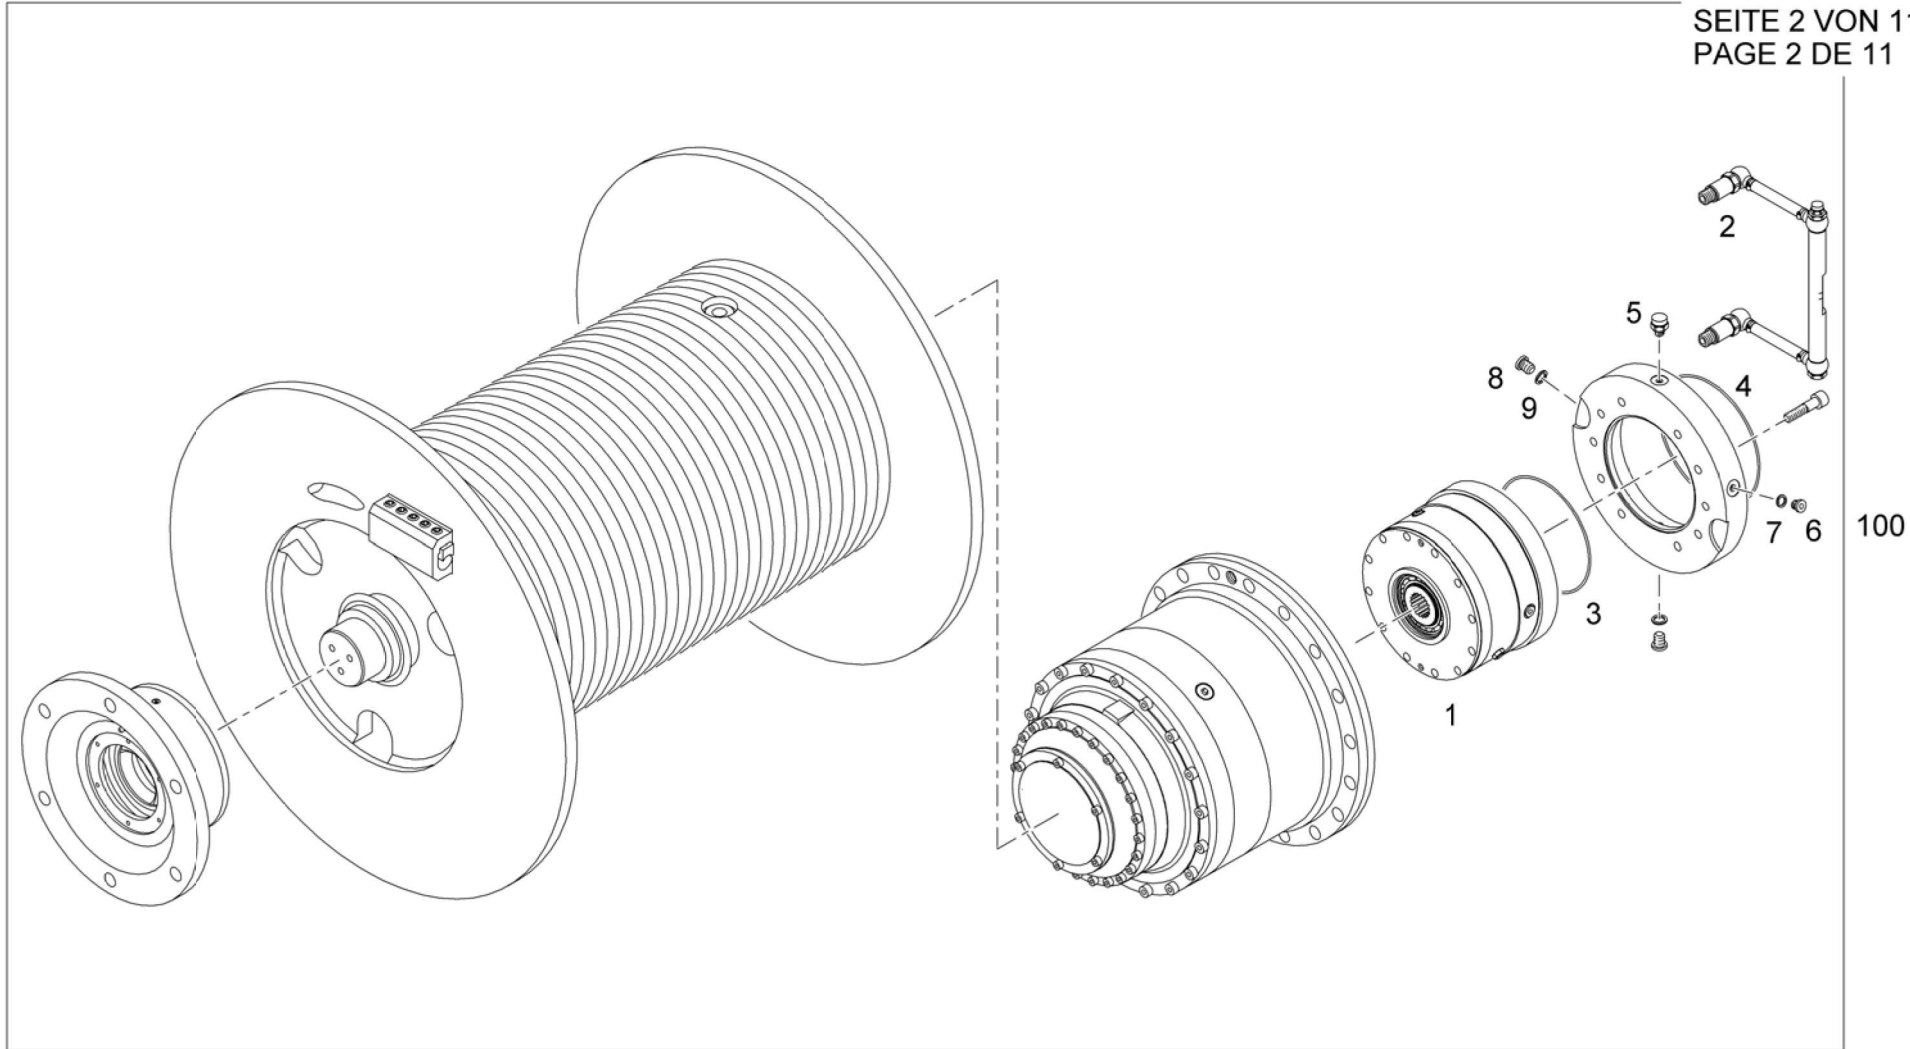

WINCH ASSY
SEILWINDE KPL
TREUIL CPL

from No / up to No

Figure
Bild
Figure

 **TADANO**
99707070472

PAGE 1 OF 11
SEITE 1 VON 11
PAGE 1 DE 11

100

WINCH ASSY
SEILWINDE KPL
TREUIL CPL

from No / up to No

Figure
Bild
Figure

99707070472

PAGE 2 OF 11
SEITE 2 VON 11
PAGE 2 DE 11

WINCH ASSY
SEILWINDE KPL
TREUIL CPL

from No / up to No

Figure
Bild
Figure

TADANO
99707070472

PAGE 3 OF 11
SEITE 3 VON 11
PAGE 3 DE 11