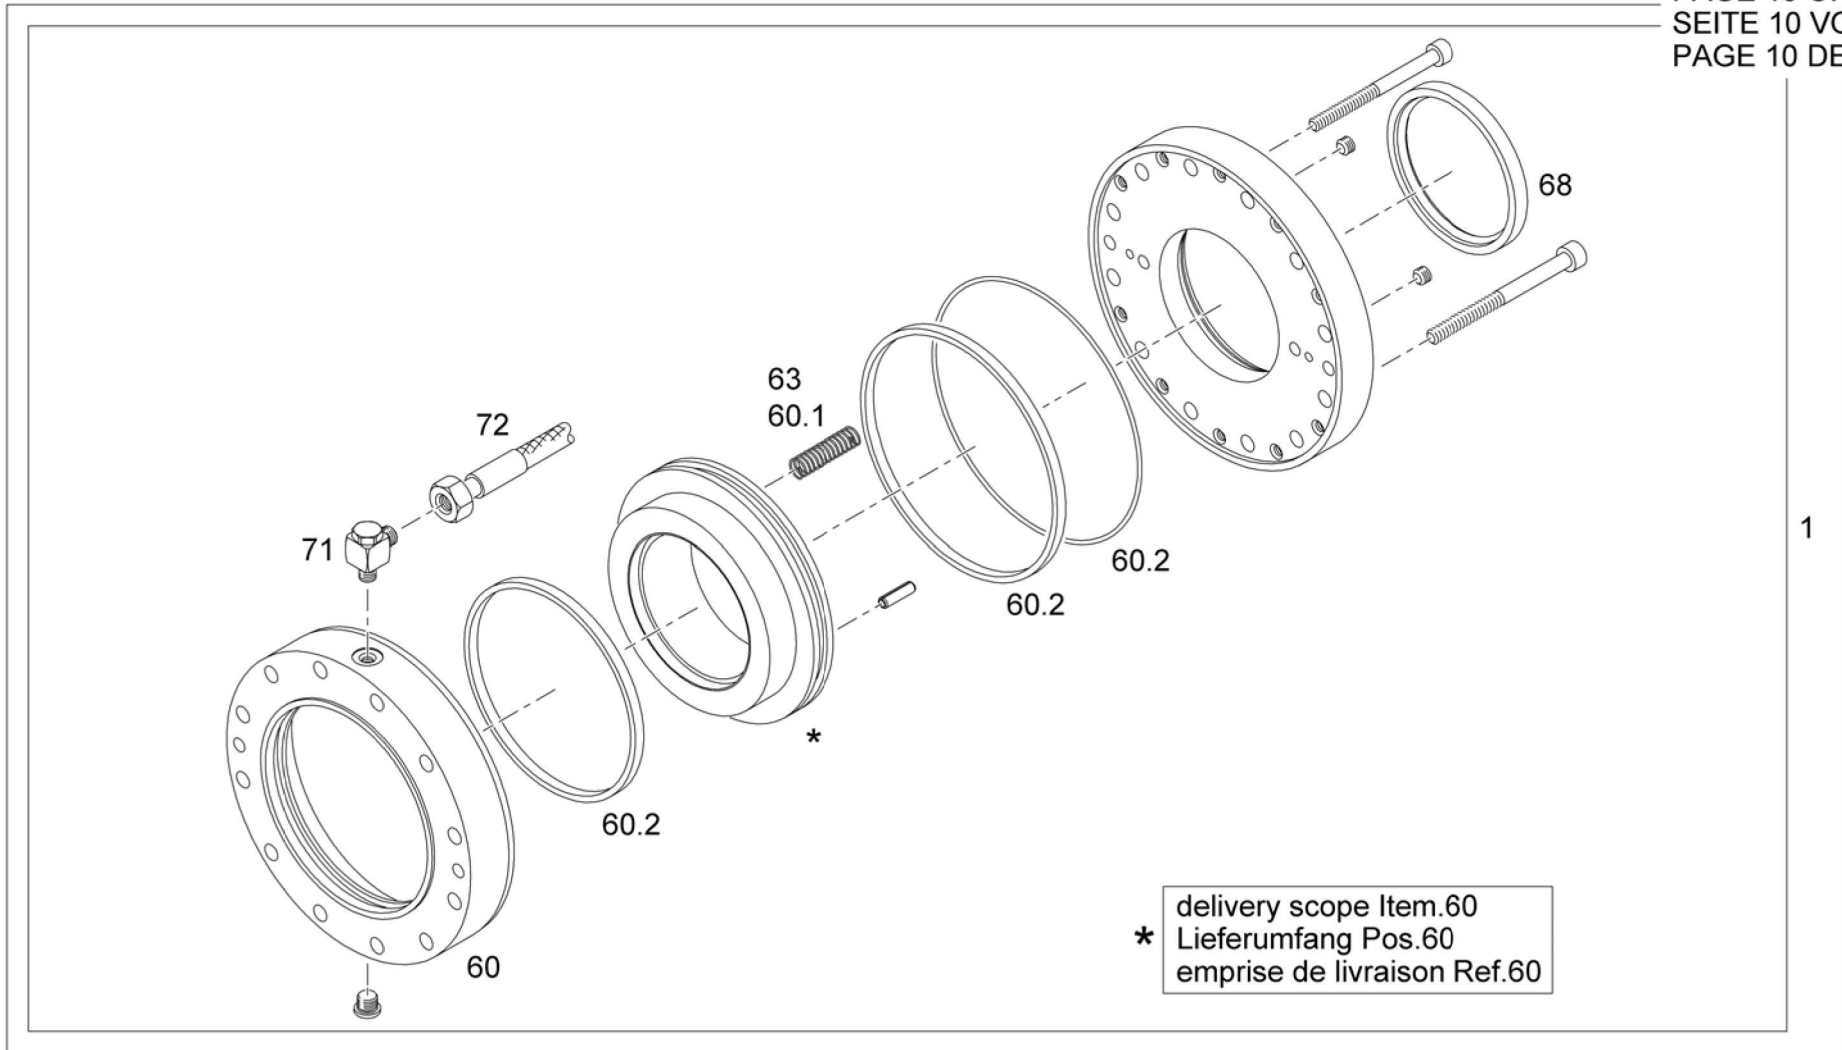

100

WINCH ASSY
SEILWINDE KPL
TREUIL CPL

from No / up to No

Figure
Bild
Figure

TADANO
99707070472

PAGE 7 OF 11
SEITE 7 VON 11
PAGE 7 DE 11

WINCH ASSY
SEILWINDE KPL
TREUIL CPL

from No / up to No

Figure
Bild
Figure

TADANO
99707070472

PAGE 8 OF 11
SEITE 8 VON 11
PAGE 8 DE 11

1 100

1 100

2 100