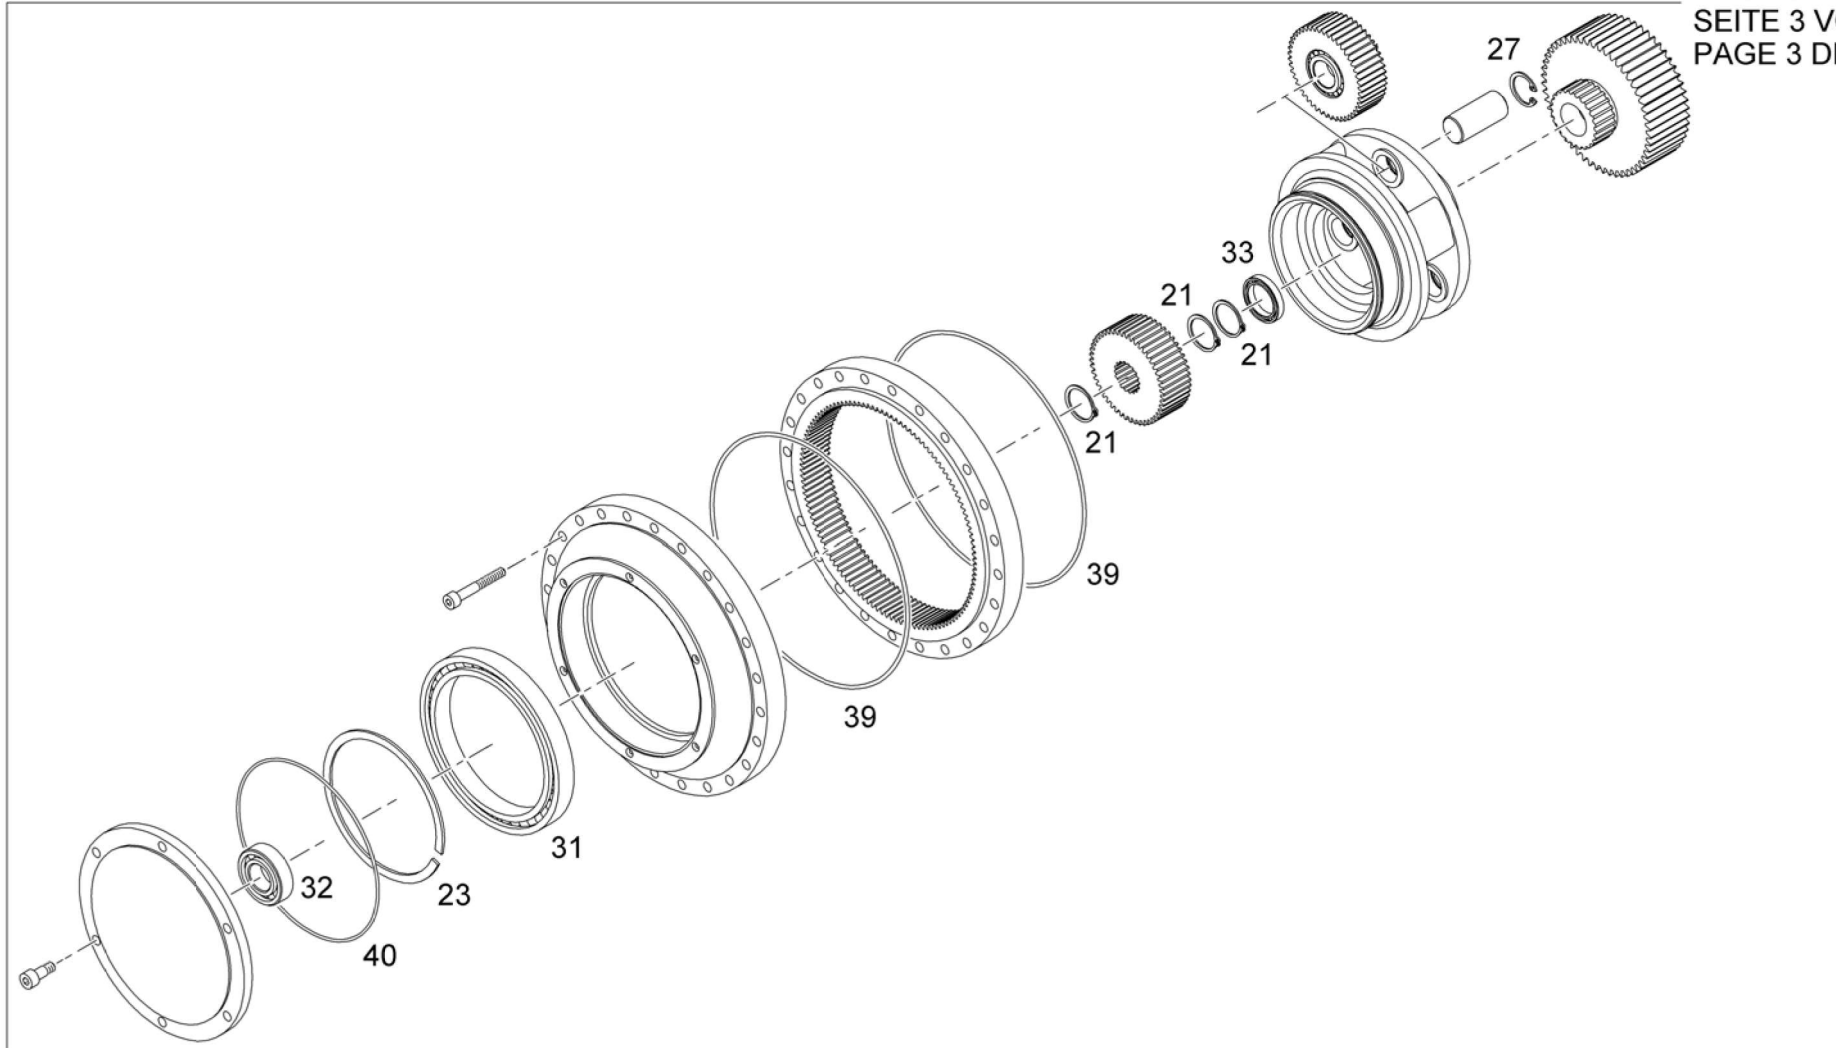

Figure
Bild
Figure

99707070472

PAGE 2 OF 11
SEITE 2 VON 11
PAGE 2 DE 11

WINCH ASSY
SEILWINDE KPL
TREUIL CPL

from No / up to No

Figure
Bild
Figure

TADANO
99707070472

PAGE 3 OF 11
SEITE 3 VON 11
PAGE 3 DE 11

100

100

WINCH ASSY
SEILWINDE KPL
TREUIL CPL

from No / up to No

Figure
Bild
Figure

99707070472

PAGE 5 OF 11
SEITE 5 VON 11
PAGE 5 DE 11

100